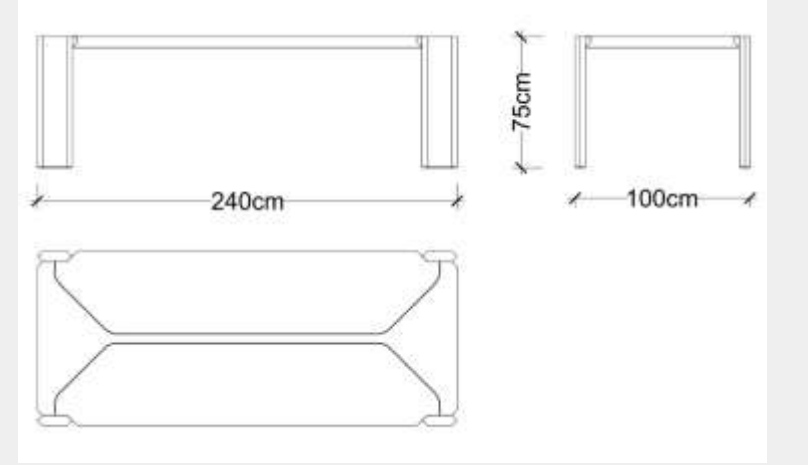

İndirim Oranı : %70

Satış Fiyatı : 137.473 TL

Satış Fiyatı : 524.186 TL

İndirim Oranı : %50

Satış Fiyatı : 262.093 TL

MASA

LODA

Satış Fiyatı : 127.534 TL