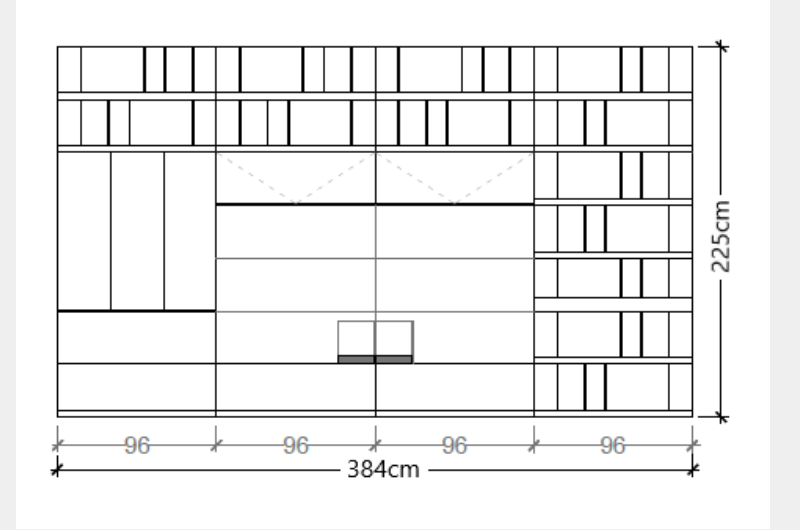

İndirim Oranı : %70

Satış Fiyatı : 137.473 TL

Satış Fiyatı : 524.186 TL

İndirim Oranı : %50

Satış Fiyatı : 262.093 TL

MASA

LODA

Satış Fiyatı : 127.534 TL