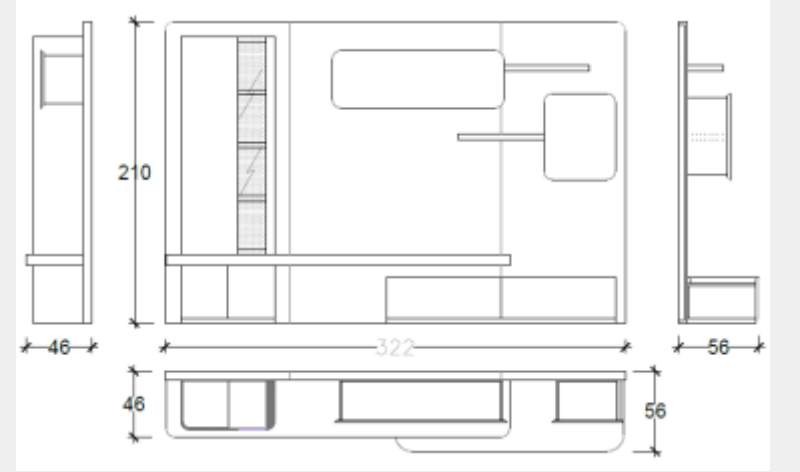

Satış Fiyatı : 458.246 TL

İndirim Oranı : %70

Satış Fiyatı : 137.473 TL