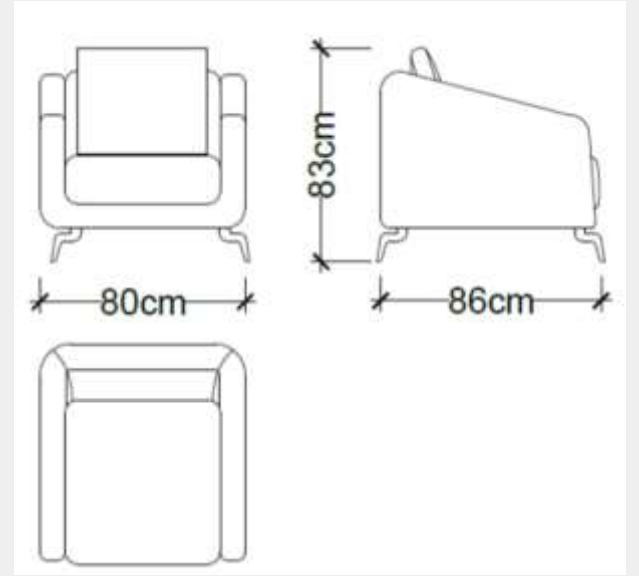

Satış Fiyatı : 49.594 TL

İndirim Oranı : %50

Satış Fiyatı : 24.797 TL