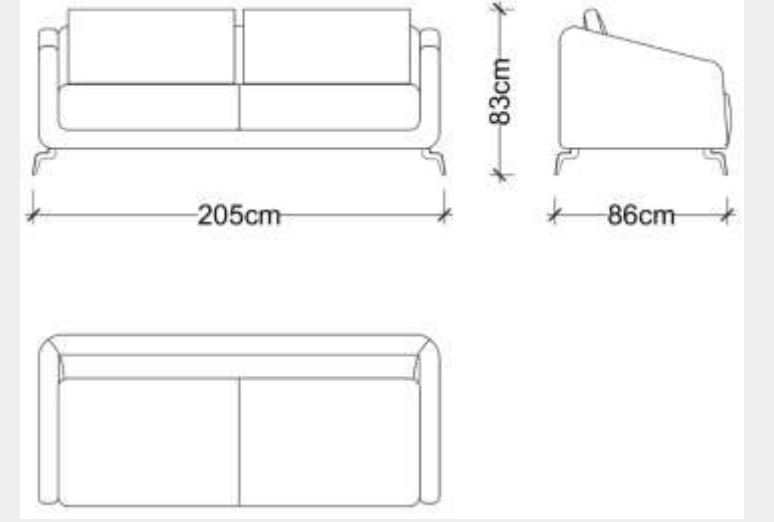

Giza 3'lü Koltuk - 245 Cm

Bostancı

Satış Fiyatı : 115.719 TL

İndirim Oranı : %50

Satış Fiyatı : 57.860 TL

LODA

Giza 2'li Koltuk - 205 Cm

Bostancı