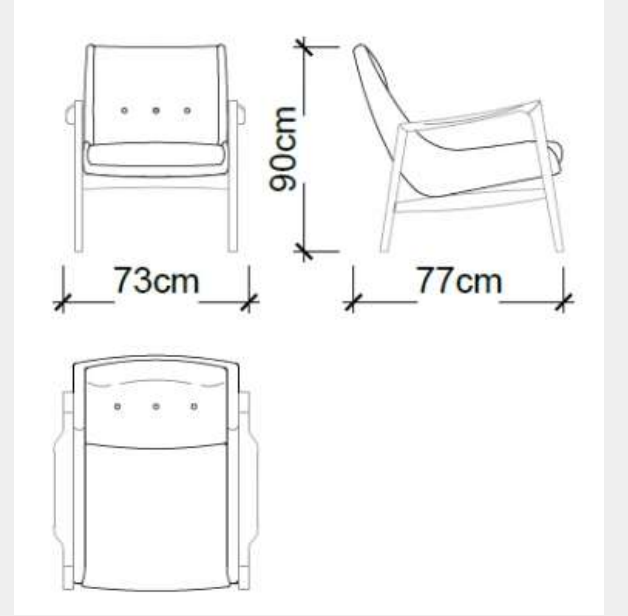

Bronx Berjer - 1 adet

Bostancı

Satış Fiyatı : 60.062 TL

İndirim Oranı : %60

Satış Fiyatı : 24.024 TL

LODA