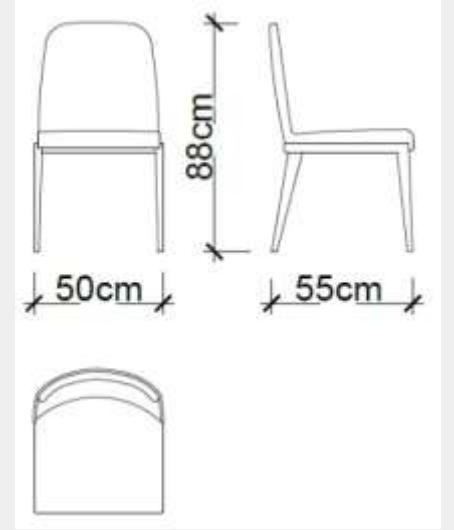

İndirim Oranı : %50

Satış Fiyatı : 63.767 TL

SANDALYE

LODA

Siena Sandalye - 2 adet

Bostancı

Satış Fiyatı : 22.600 TL
(1 adet fiyatıdır)

İndirim Oranı : %50