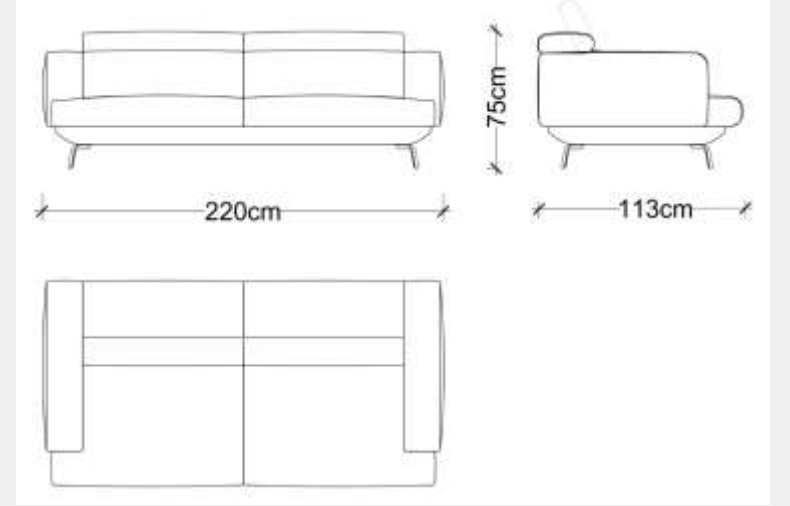

KOLTUK

LODA

Aldo Koltuk - 220 Cm

Bostancı

Satış Fiyatı : 158.942 TL

İndirim Oranı : %50

Satış Fiyatı : 79.471 TL

LODA