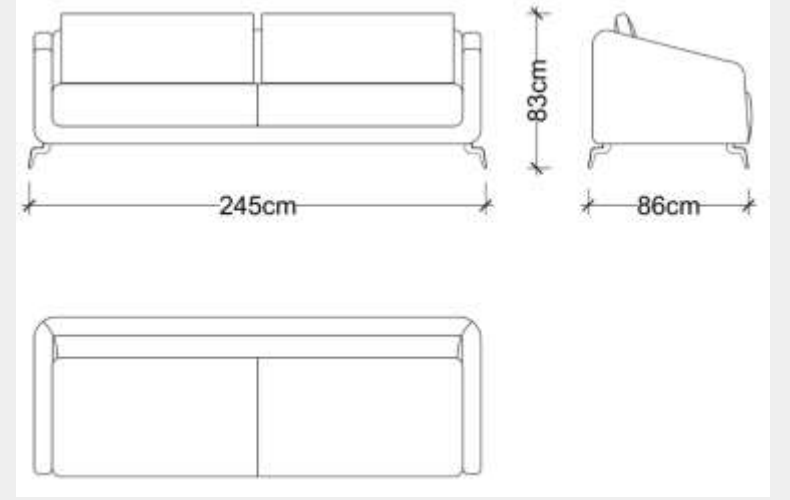

Giza 3'lü Koltuk - 245 Cm

Bostancı

Satış Fiyatı : 115.719 TL

İndirim Oranı : %50

Satış Fiyatı : 57.860 TL

LODA

Giza 2'li Koltuk - 205 Cm

Bostancı