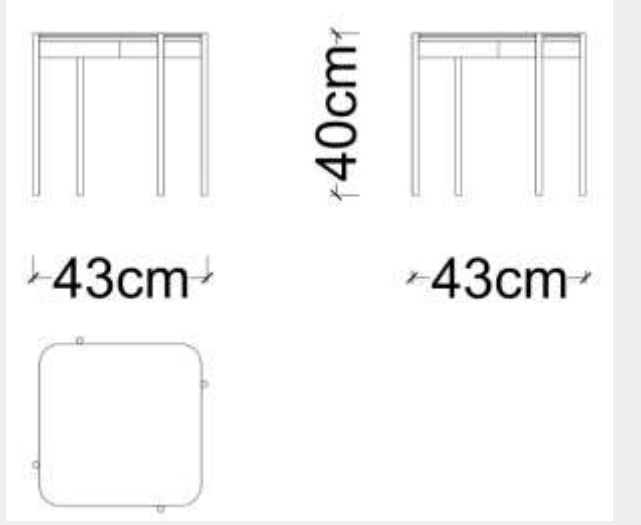

Satış Fiyatı : 31.150 TL

İndirim Oranı : %50

Satış Fiyatı : 15.575 TL